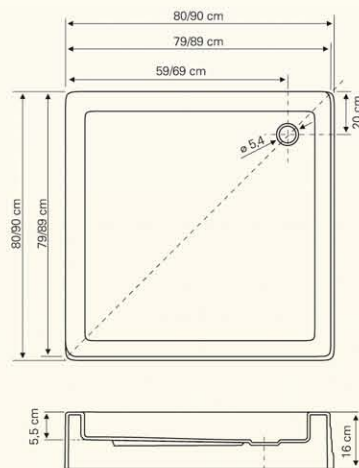

## Prednja obloga

Prednja obloga Copacabana sa setom - 202020

Visina prednje obloge - 55 cm

Visina kade sa montiranom oblogom cca. 60 cm

# Ibiza KV

80x80 - 601080

90x90 - 601090

Visina tuš kade - 16 cm

LUX podkonstrukcija LPT11-KV80  
LPT11-KV90

tuš kada