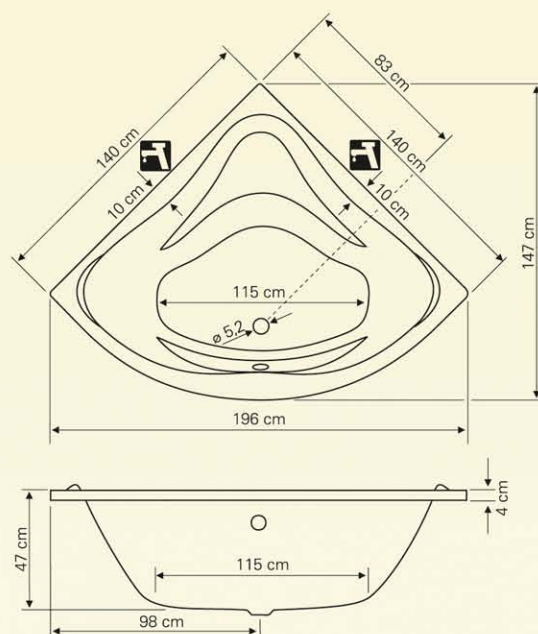

Preporučena dodatna oprema za hidromasažne kade

- LUX podkonstrukcija LPU11-140
- Prednja obloga
- Slavina
- Jastuk za glavu - Ola
- Rukohvat - Basic
- Kromoterapija

COMFORT OXY

200505