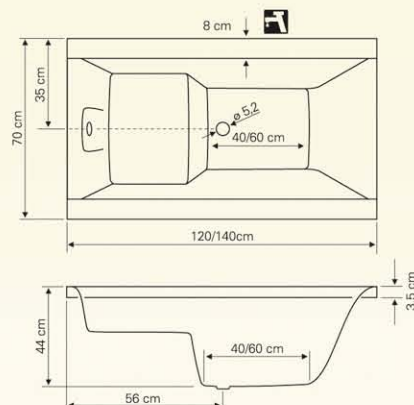

### Bočna obloga Vinil Uni

za standardne kade sa setom - 70-103570

Visina prednje i bočne obloge - 55 cm

Visina kade sa montiranim oblogama cca. 60 cm