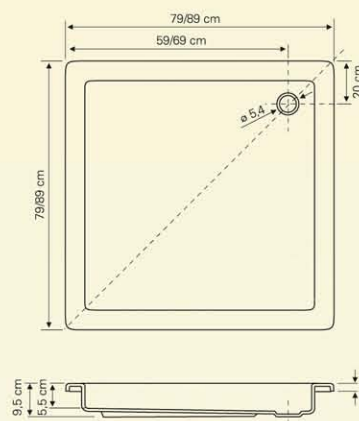

Ibiza KV

80x80 - 601080

90x90 - 601090

Visina tuš kade - 16 cm

LUX podkonstrukcija LPT11-KV80
LPT11-KV90

tuš kada

Ibiza 3KV

80x80 - 601180

90x90 - 601190

Visina tuš kade sa prednjom oblogom - 18 cm

LUX podkonstrukcija LPT11-KV80
LPT11-KV90

tuš kada

Prednja obloga 3KV sa setom
80x80-601280
90x90-601290

Visina prednje obloge - 14,5 cm

Capri PK

80x80 - 605080

90x90 - 605090

Visina tuš kade - 16 cm

LUX podkonstrukcija LPT11-PK80
LPT11-PK90

tuš kada