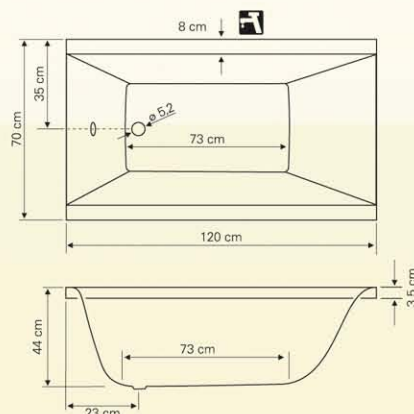

### Bočna obloga Vinil Uni

za standardne kade sa setom - 70-103570

Visina prednje i bočne obloge - 55 cm

Visina kade sa montiranim oblogama cca. 60 cm