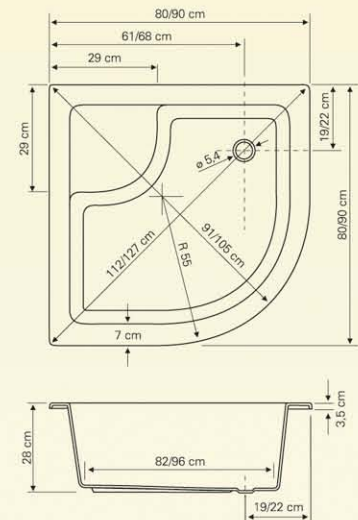

# Malta PKD

80x80 - 607180

90x90 - 607190

LUX podkonstrukcija LPT11-PKD80  
LPT11-PKD90

Visina tuš kade sa prednjom oblogom - 41 cm

## tuš kada - duboka

Prednja obloga Malta PKD sa setom

80x80-607280

90x90-607290

Visina prednje obloge - 37,5 cm