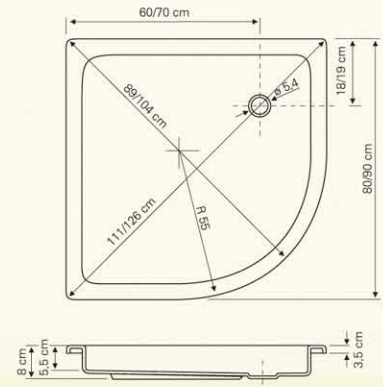

tuš kada

Prednja obloga 3PK sa setom

80x80-605280

90x90-605290

Visina prednje obloge - 14,5 cm