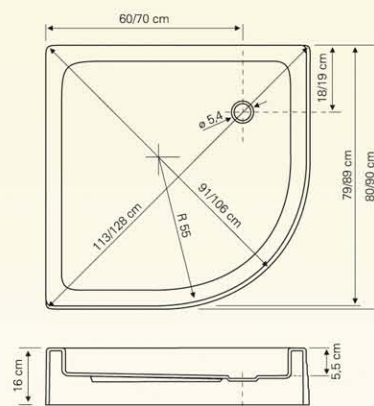

# Capri PK

80x80 - 605080

90x90 - 605090

Visina tuš kade - 16 cm

LUX podkonstrukcija LPT11-PK80  
LPT11-PK90

tuš kada